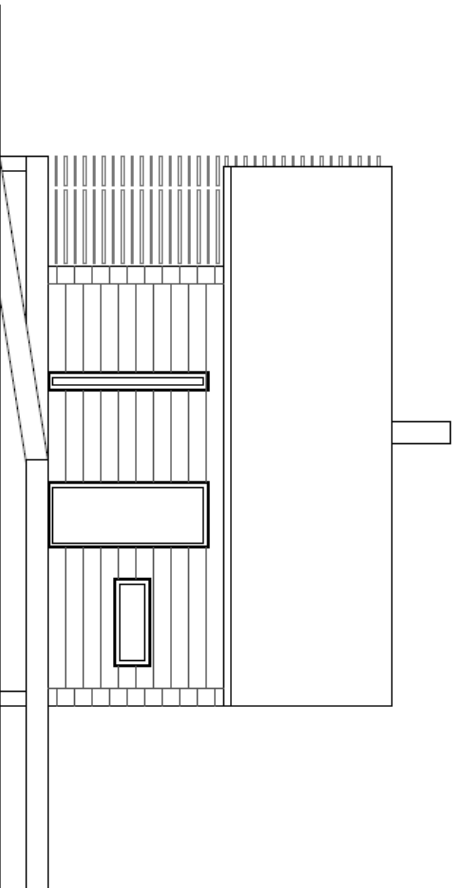

ABHOONE EESTIVAIDE