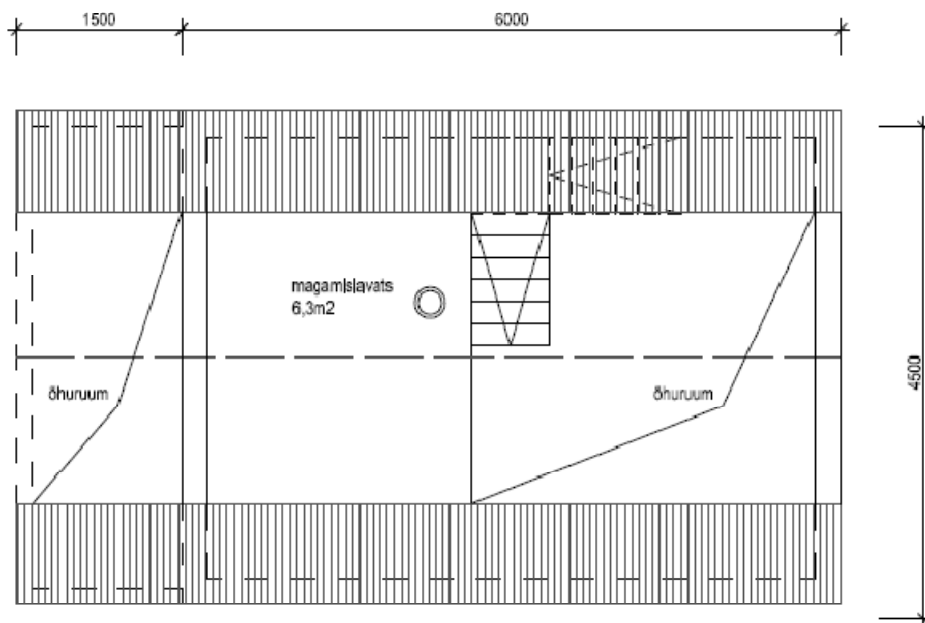

PÕÖNINGU PLAAN