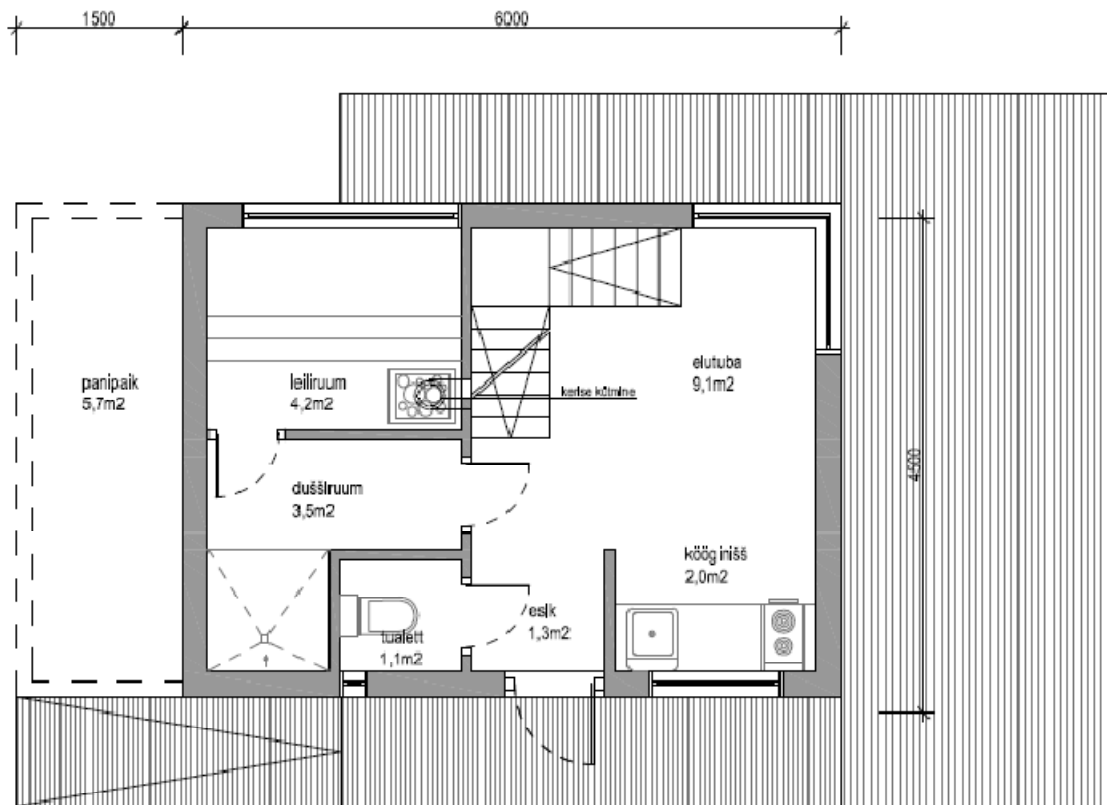

I KORRUSE PLAAN